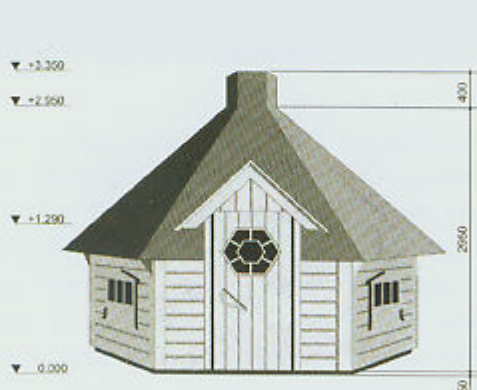

Domek - sauna

Polar Products Polska

53 - 603 Wrocław
ul. Tęczowa 83
tel. / fax 071/ 34 284 15
tel. kom. 0501 403 272

Wyposażenie zawarte w cenie:

- Piec opalany drewnem z pojemnikiem na wodę 30 l
- Ławy drewniane
- Cztery ręczniki
- Podłoga drewniana
- 2 wiadra 12 l
- Termometr z higrometrem
- Wiadro z czerpakiem do polewania pieca
- 4 specjalne siedziska

Sauna, podobnie jak domek grillowy, zbudowana jest z sosny fińskiej. W przeciwieństwie do domku grillowego posiada tylko jedno okno. Cały dom wraz z wyposażeniem wykonano w Finlandii.

domek grillowy

sauna

Dane techniczne przykładowego domku o powierzchni 9,70 m², umieszczone na powyższych rysunkach dotyczą zarówno chatki grillowej, jak i sauny.

Polar Products Polska

53 - 603 Wrocław
ul. Tęczowa 83

tel. / fax 071/ 34 284 15
tel. kom. 0501 403 272

Chata zbudowana jest z fińskiej sosny na planie sześcioboku. Oferujemy ją w trzech wersjach różniących się powierzchniami: 7,00 m², 9,70 m² - (mieści do 15 osób) 17,00 m². Przykładowo: średnica chaty o powierzchni 9,70 m² wynosi w przybliżeniu 4 metry, a wysokość 3 metry. Na trzech ścianach umieszczone są podwójne okna. Drewnianą konstrukcję dachu pokryto dachówką bitumiczną, dostępną w kilku różnych wersjach kolorystycznych. Istnieje również możliwość zastosowania innego materiału, np. trzciny lub gontu. Wszystkie elementy chaty oraz jej wyposażenie wyprodukowano w Finlandii zgodnie z obowiązującymi tam najwyższymi normami jakości.