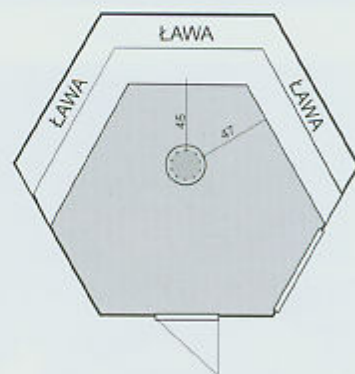

Domek - sauna

Polar Products Polska

53 - 603 Wrocław
ul. Tęczowa 83
tel. / fax 071/ 34 284 15
tel. kom. 0501 403 272

Wyposażenie zawarte w cenie:

- Piec opalany drewnem z pojemnikiem na wodę 30 l
- Ławy drewniane
- Cztery ręczniki
- Podłoga drewniana
- 2 wiadra 12 l
- Termometr z higrometrem
- Wiadro z czerpakiem do polewania pieca
- 4 specjalne siedziska

Sauna, podobnie jak domek grillowy, zbudowana jest z sosny fińskiej. W przeciwieństwie do domku grillowego posiada tylko jedno okno. Cały dom wraz z wyposażeniem wykonano w Finlandii.

domek grillowy

sauna

Dane techniczne przykładowego domku o powierzchni 9,70 m², umieszczone na powyższych rysunkach dotyczą zarówno chatki grillowej, jak i sauny.

Polar Products Polska

53 - 603 Wrocław
ul. Tęczowa 83

tel. / fax 071/ 34 284 15
tel. kom. 0501 403 272

Chata zbudowana jest z fińskiej sosny na planie sześcioboku. Oferujemy ją w trzech wersjach różniących się powierzchniami: 7,00 m², 9,70 m² - (mieści do 15 osób) 17,00 m². Przykładowo: średnica chaty o powierzchni 9,70 m² wynosi w przybliżeniu 4 metry, a wysokość 3 metry. Na trzech ścianach umieszczone są podwójne okna. Drewnianą konstrukcję dachu pokryto dachówką bitumiczną, dostępną w kilku różnych wersjach kolorystycznych. Istnieje również możliwość zastosowania innego materiału, np. trzciny lub gontu. Wszystkie elementy chaty oraz jej wyposażenie wyprodukowano w Finlandii zgodnie z obowiązującymi tam najwyższymi normami jakości.