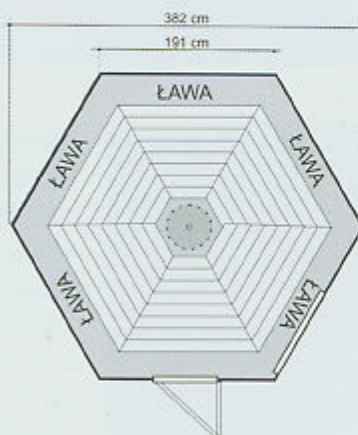

Domek - sauna

Polar Products Polska

53 - 603 Wrocław
ul. Tęczowa 83
tel. / fax 071/ 34 284 15
tel. kom. 0501 403 272

Wyposażenie zawarte w cenie:

- Piec opalany drewnem z pojemnikiem na wodę 30 l
- Ławy drewniane
- Cztery ręczniki
- Podłoga drewniana
- 2 wiadra 12 l
- Termometr z higrometrem
- Wiadro z czerpakiem do polewania pieca
- 4 specjalne siedziska

Sauna, podobnie jak domek grillowy, zbudowana jest z sosny fińskiej. W przeciwieństwie do domku grillowego posiada tylko jedno okno. Cały dom wraz z wyposażeniem wykonano w Finlandii.

domek grillowy

sauna

Dane techniczne przykładowego domku o powierzchni 9,70 m², umieszczone na powyższych rysunkach dotyczą zarówno chatki grillowej, jak i sauny.

Polar Products Polska

53 - 603 Wrocław
ul. Tęczowa 83

tel. / fax 071/ 34 284 15
tel. kom. 0501 403 272

Chata zbudowana jest z fińskiej sosny na planie sześcioboku. Oferujemy ją w trzech wersjach różniących się powierzchniami: 7,00 m², 9,70 m² - (mieści do 15 osób) 17,00 m². Przykładowo: średnica chaty o powierzchni 9,70 m² wynosi w przybliżeniu 4 metry, a wysokość 3 metry. Na trzech ścianach umieszczone są podwójne okna. Drewnianą konstrukcję dachu pokryto dachówką bitumiczną, dostępną w kilku różnych wersjach kolorystycznych. Istnieje również możliwość zastosowania innego materiału, np. trzciny lub gontu. Wszystkie elementy chaty oraz jej wyposażenie wyprodukowano w Finlandii zgodnie z obowiązującymi tam najwyższymi normami jakości.